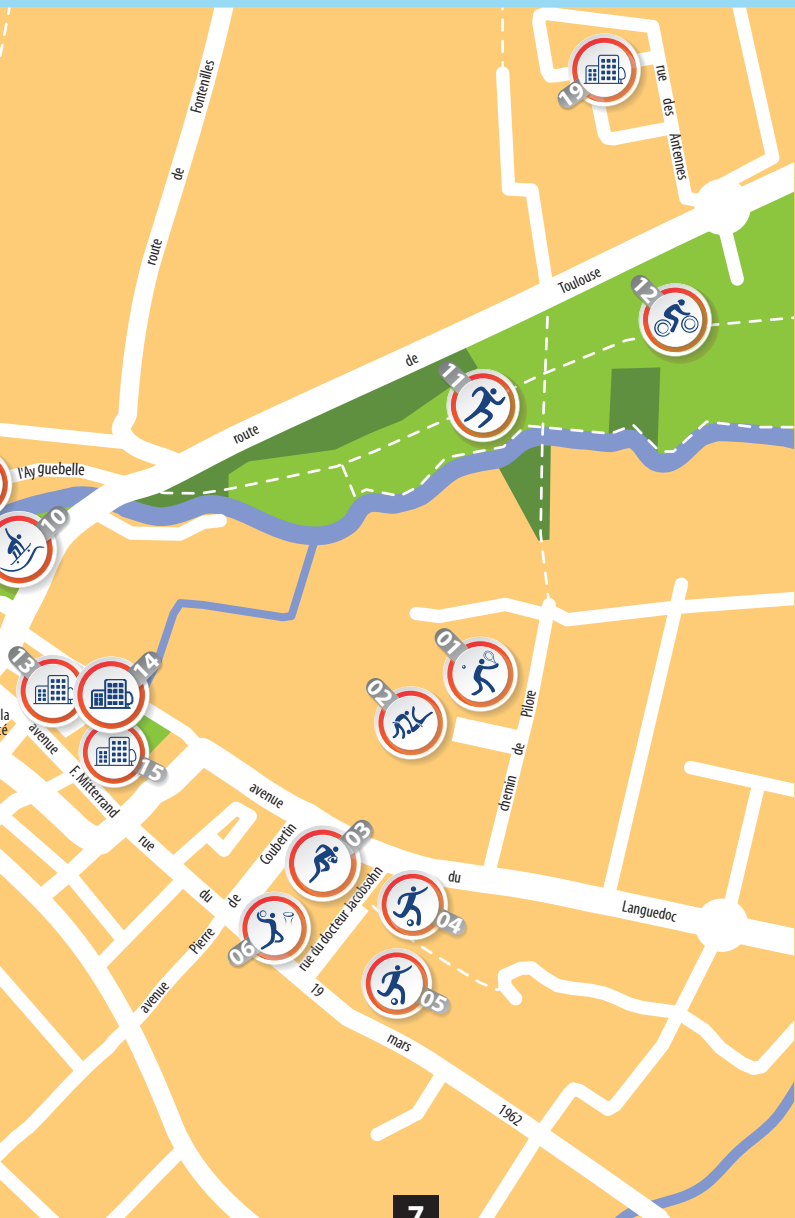

1. Terrains tennis
2. Gymnase du Cossec
3. Stade d'honneur rugby
4. Terrain multisports (City Park)
5. Stades football
6. Aire multisports
7. Piscine d'été Aqua Bella
8. Boulodrome de plein air
9. Boulodrome couvert
10. Skate Park
- 11&12. Coulée verte
Bernard Tarride
13. Médiathèque Albert Camus
14. Espace Gravette
15. L'Escalys & MJCCS
16. Foyer du 3e âge & salle Libiet
17. Centre des Glycines
& salle Antonin Chelle
18. Maison de la musique
19. Salle du Moulin de la Jalousie